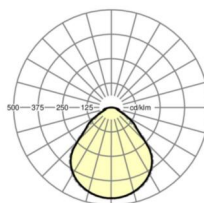

параметры

номер заказа	65755024175
код EAN	4020863495481
номер таможенного тарифа	94051190
Знак прохождения контроля	IP 20, класс защиты I, для рабочих мест за дисплеем 65° < 3000, ENEC10 VDE, F, Indoor, CE
Степень ударопрочности IK	IK03
Температура окружающая	ta 25°C
Гарантийный срок	5 лет
Государственные программы поддержки	BEG - государственные субсидии для энергосберегающих зданий (действительна только для Германии)

электротехника

Балласт	Электронный драйвер Multilumen, 4-шага (1 штука)
Мощность системы	13W-7W
сетевое напряжение	230V/50Hz
автоматический предохранитель (пусковой ток)	45 штук/B10, 73 штук/B16, 71 штук/C10, 113 штук/C16
класс энергосбережения/Источник света	B

DEEP-LINK

<https://www.regiolum.de/ru/article/65755024175>