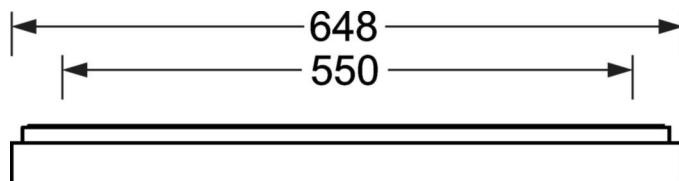

## DEEP-LINK

<https://www.regiolum.de/ru/article/65755024175>

Ссылка	LED 1700lm/13W 840
ηLB	100 %
Φ ↓/↑	100 % / 0 %
UGR поп./вдоль дисплей	18.6 / 18.9
	65° < 3000cd/m²

**Оптика**

<b>Оснастка</b>	LED, цветопередача/оттенок света CRI ≥ 80 / 4000K
<b>Допуск для координаты цветности (MacAdam)</b>	3SDCM
<b>Фотобиологическая безопасность (светильник)</b>	RG0
<b>Номинальный световой поток/шаг переключения (ETM)</b>	1300lm/9W, 1000lm/7W, 1700lm/13W, 1500lm/11W
<b>Срок службы LED</b>	100000h L80/B10 (Tq 25°C), 50000h L90/B50 (Tq 25°C)
<b>светоотдача светильников</b>	138lm/W-128lm/W
<b>UGR поп./вдоль</b>	18.6 / 18.9 (13W)

**Механика**

<b>цвет корпуса</b>	серебристый/ белый алюминий RAL 9006
<b>размеры (LxWxH/DxH)</b>	648mm x 239mm x 55mm
<b>вес (нетто)</b>	3.17kg
<b>Кабельный ввод KE (X/Y)</b>	0mm/0mm
<b>Вид монтажа</b>	установка на стене, Потолочная одиночная установка

**размеры**

<b>L</b>	648 mm	Длина
<b>В</b>	239 mm	Ширина
<b>Н</b>	55 mm	Высота
<b>A1</b>	550 mm	Расстояние между точками крепежа при одиночной установке
<b>A4</b>	60 mm	Расстояние между точками крепежа (ширина)
<b>X</b>	0 mm	Расстояние от ввода проводов до середины светильника по оси X (вдо
<b>Y</b>	0 mm	Расстояние от ввода проводов до середины светильника по оси Y (поп